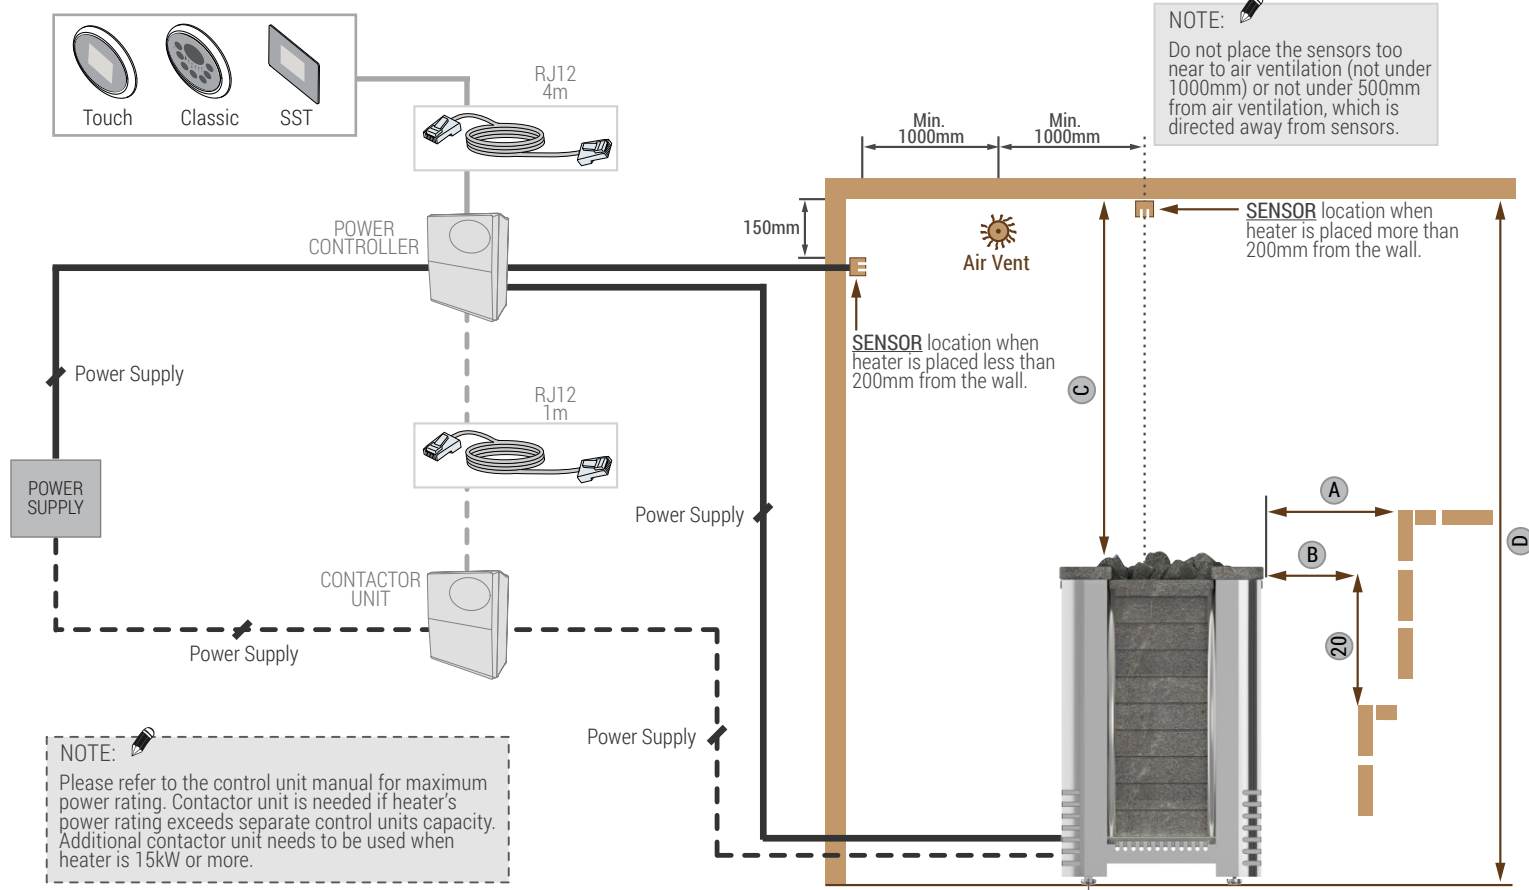

## ALTOSTRATUS HEATER- Installation Diagram for Separate Control (NS)

Minimum Safety Distances

	A	B	C	D
ALTO-90N	110	50	1200	1900
ALTO-105N	120	60	1200	1900
ALTO-120N	130	70	1400	2100
ALTO-150N	160	100	1400	2100
ALTO-180N	160	100	1400	2100
ALTO-180NV12	160	100	1400	2100
ALTO-210NV12	160	100	1400	2100
ALTO-240NV12	160	100	1400	2100